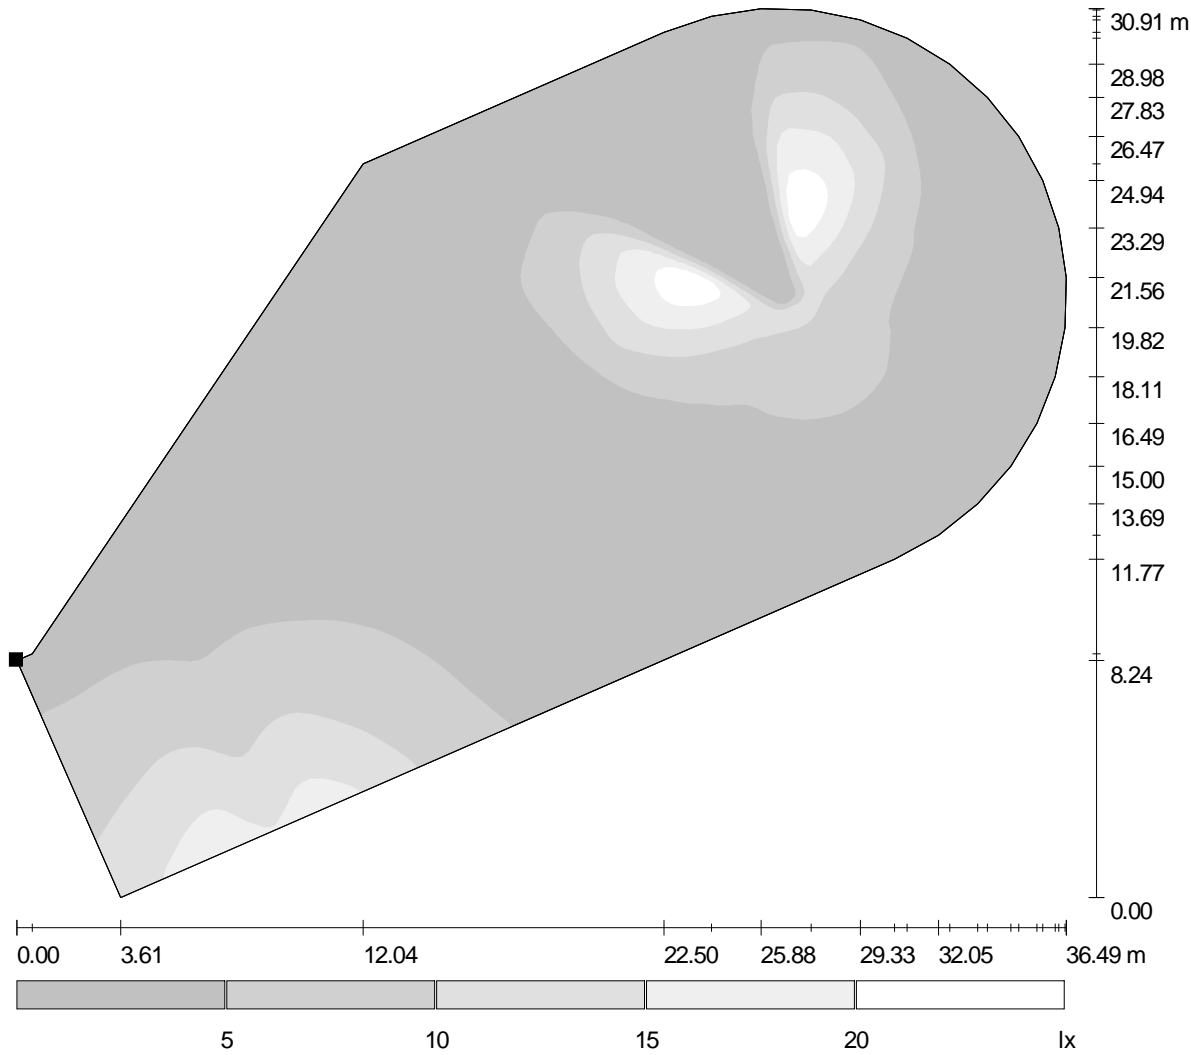

Edytor  
Telefon  
faks  
e-Mail

rozm org cz5 100w philips 25m 7m / cz5b / Powierzchnia 1 / Stopnie szarości (E)

Skala 1 : 263

Położenie powierzchni w scenie  
zewnętrznej:  
Zaznaczony punkt:  
(643.166 m, 2170.342 m, 0.000 m)

Siatka: 128 x 128 Punkty

$E_m$  [lx]  
4.31

$E_{min}$  [lx]  
0.02

$E_{max}$  [lx]  
24

$E_{min} / E_m$   
0.005

$E_{min} / E_{max}$   
0.001