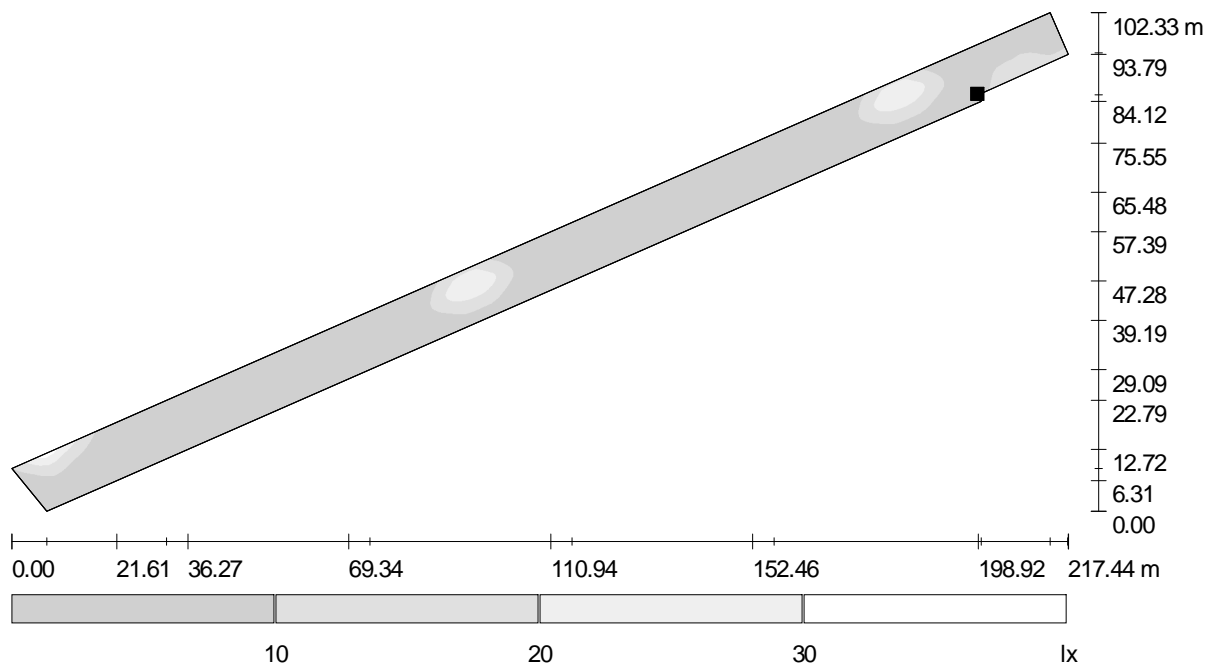

Edytor
Telefon
faks
e-Mail

rozm org cz5 100w philips 25m 7m / cz5a / Powierzchnia 1 / Stopnie szarości (E)

Skala 1 : 1555

Położenie powierzchni w scenie
zewnętrznej:
Zaznaczony punkt:
(628.381 m, 2153.483 m, 0.000 m)

Siatka: 128 x 128 Punkty

E_m [lx]
4.04

E_{min} [lx]
0.00

E_{max} [lx]
36

E_{min} / E_m
0.001

E_{min} / E_{max}
0.000