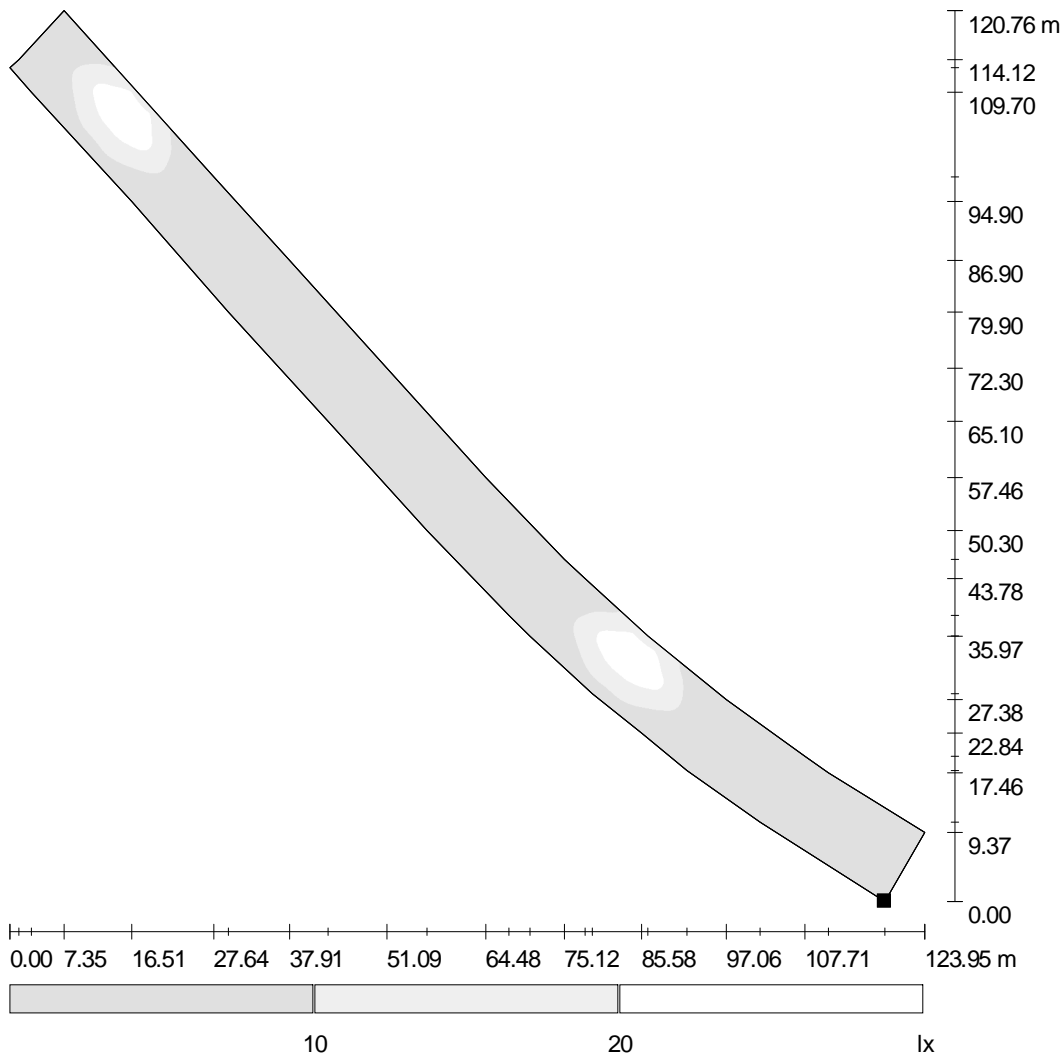

Edytor
Telefon
faks
e-Mail

rozm org cz4 100w philips 25m7m / cz4a / Powierzchnia 1 / Stopnie szarości (E)

Skala 1 : 1025

Położenie powierzchni w scenie zewnętrznej:
Zaznaczony punkt:
(673.529 m, 2630.803 m, 0.000 m)

Siatka: 128 x 128 Punkty

E_m [lx]
3.93

E_{min} [lx]
0.00

E_{max} [lx]
28

E_{min} / E_m
0.001

E_{min} / E_{max}
0.000