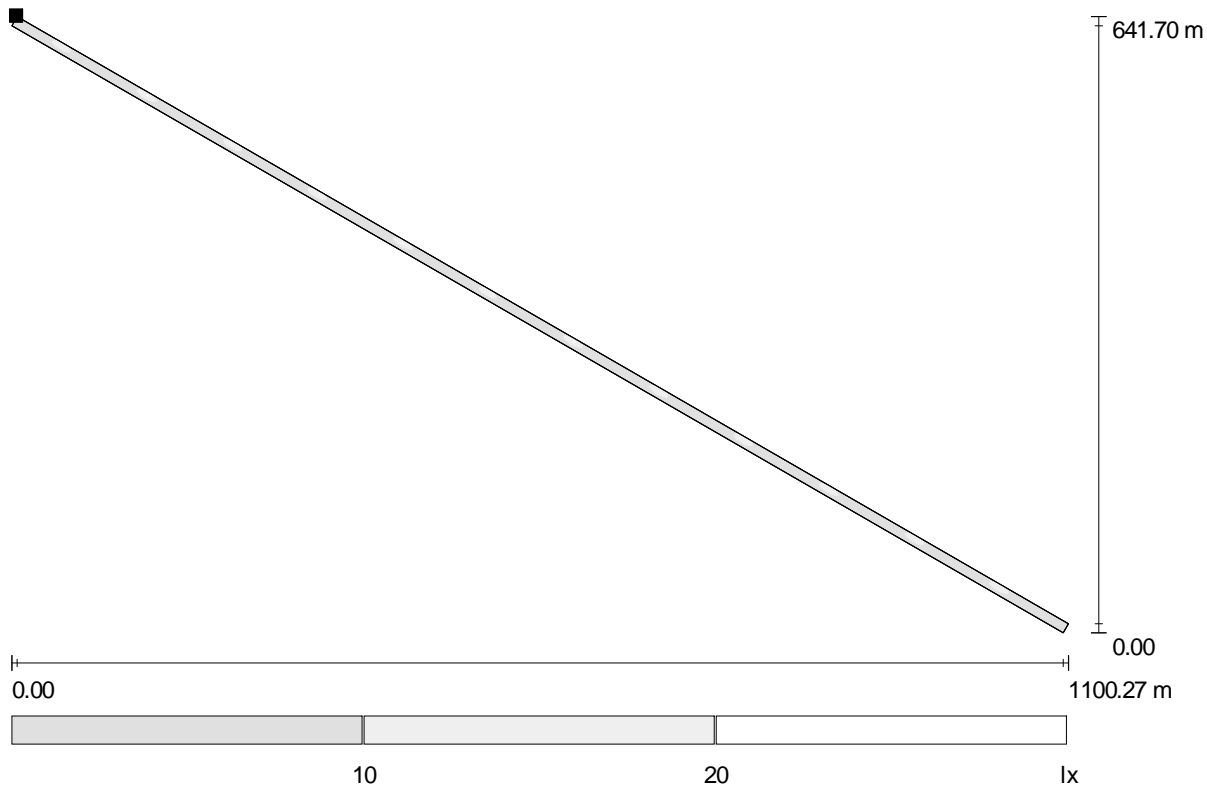

Edytor
Telefon
faks
e-Mail

rozmiar org cz3 100w philips 25m 7m / cz3 / Powierzchnia 1 / Stopnie szarości (E)

Skala 1 : 7867

Położenie powierzchni w scenie zewnętrznej:
Zaznaczony punkt:
(678.938 m, 2640.171 m, 0.000 m)

Siatka: 128 x 128 Punkty

E_m [lx]
2.95

E_{min} [lx]
0.00

E_{max} [lx]
28

E_{min} / E_m
0.000

E_{min} / E_{max}
0.000