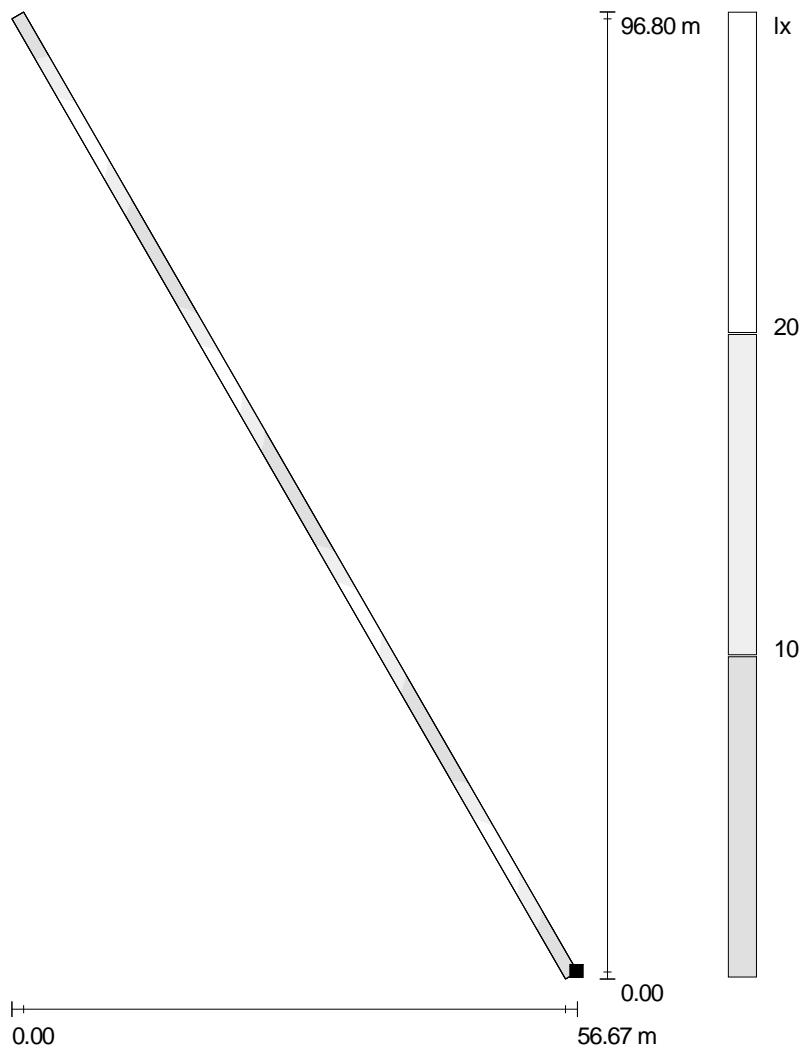

Edytor  
Telefon  
faks  
e-Mail

rozm org cz2 100/150w philips 20m 7-10m / cz2a / Powierzchnia 1 / Stopnie szarości (E)

Położenie powierzchni w scenie zewnętrznej:  
Zaznaczony punkt:  
(1826.867 m, 1899.598 m, 0.000 m)

Skala 1 : 757

Siatka: 128 x 128 Punkty

$E_m$  [lx]  
13

$E_{min}$  [lx]  
2.65

$E_{max}$  [lx]  
29

$E_{min} / E_m$   
0.197

$E_{min} / E_{max}$   
0.093