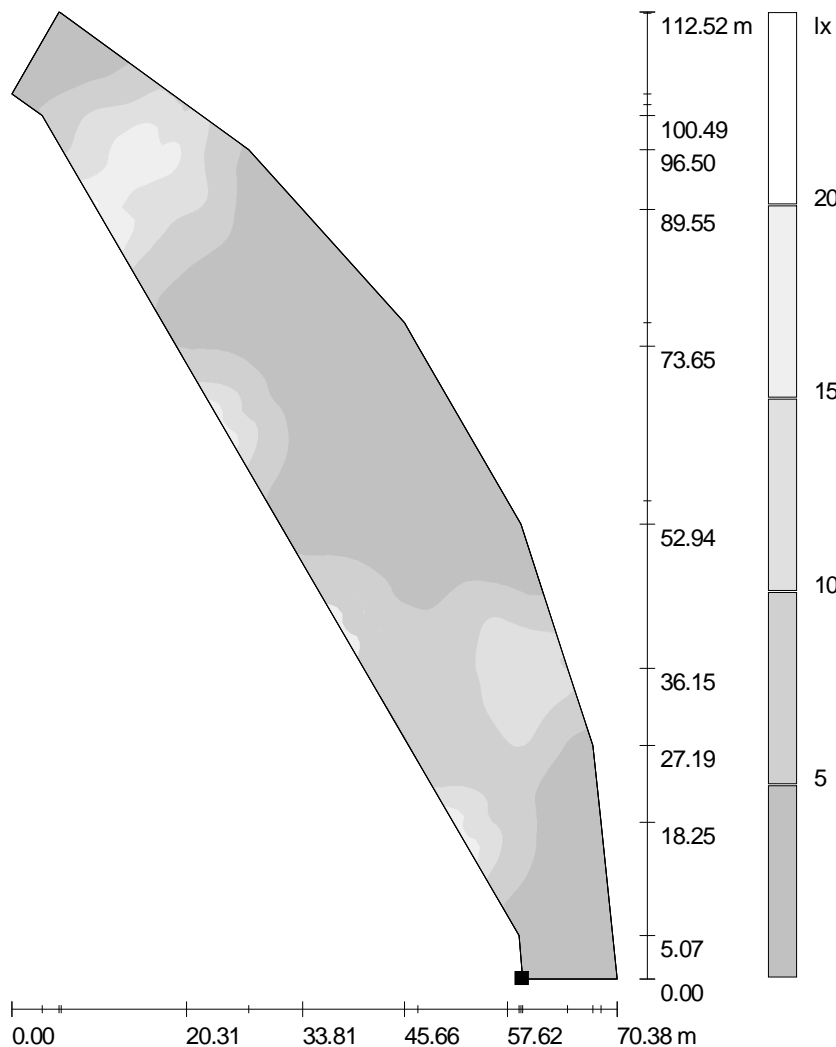

Edytor
Telefon
faks
e-Mail

rozm org cz2 100/150w philips 20m 7-10m / cz2 / Powierzchnia 1 / Stopnie szarości (E)

Skala 1 : 880

Położenie powierzchni w scenie zewnętrznej:
Zaznaczony punkt:
(1827.686 m, 1895.449 m, 0.000 m)

Siatka: 128 x 128 Punkty

E_m [lx]
5.46

E_{min} [lx]
0.08

E_{max} [lx]
21

E_{min} / E_m
0.015

E_{min} / E_{max}
0.004