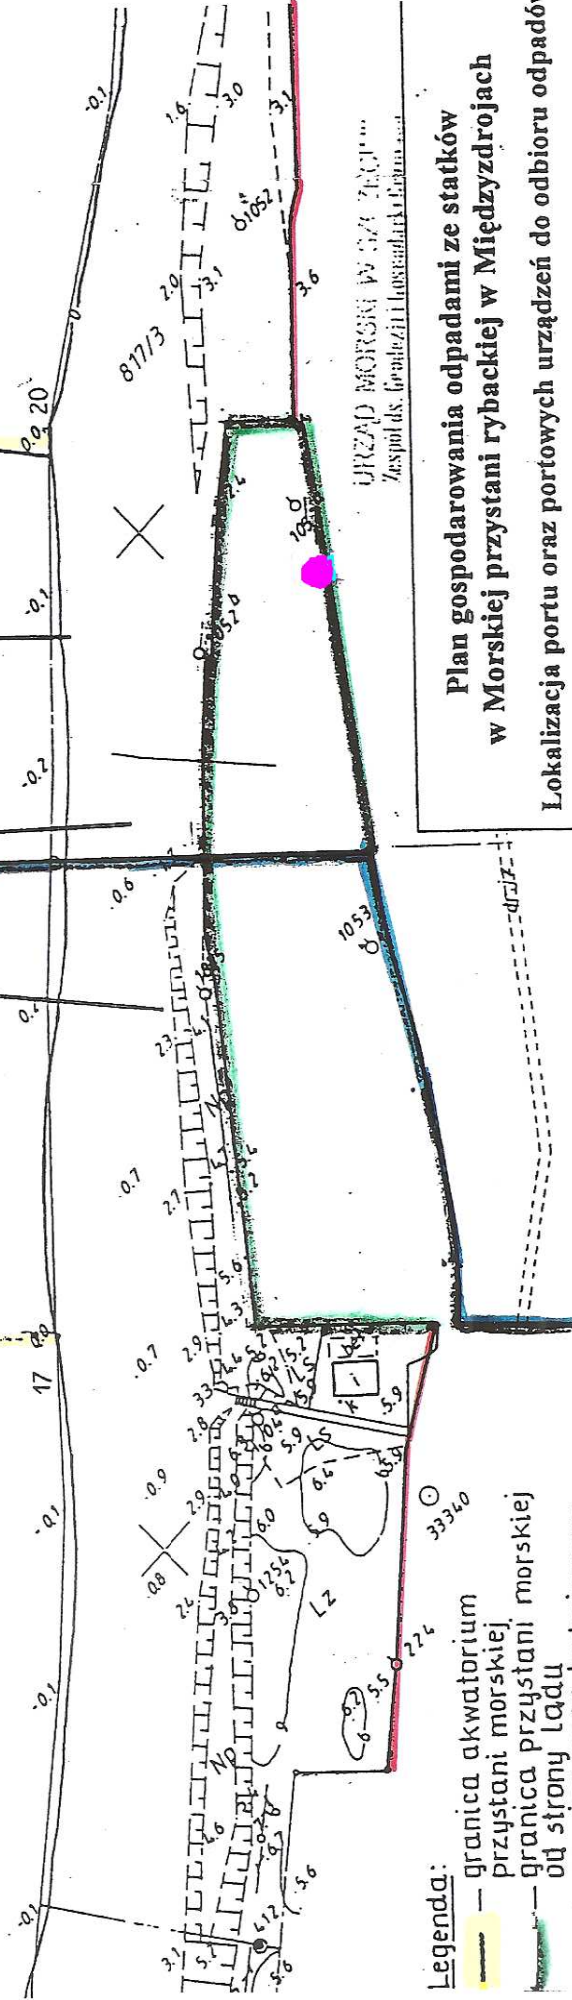

# MORSKA PRZYSTAŃ RYBACKA W MIĘDZYZROJACH

Załącznik nr 5

Skala 1:2000

MORZE BALTYSKIE

X

X

WPN

## Legenda:

- granica akwatorium
- przystani morskiej
- granica przystani morskiej od strony lądu
- granicą pasa technicznego
- wybrzeża
- granica Wolińskiego Parku Narodowego
- Lokalizacja portowych urządzeń (odpady olejowe i stałe)

Plan gospodarowania odpadami ze statków w Morskiej przystani rybackiej w Międzyzdrojach

Lokalizacja portu oraz portowych urządzeń do odbioru odpadów

Nr rys: 01

Skala: 1:2000